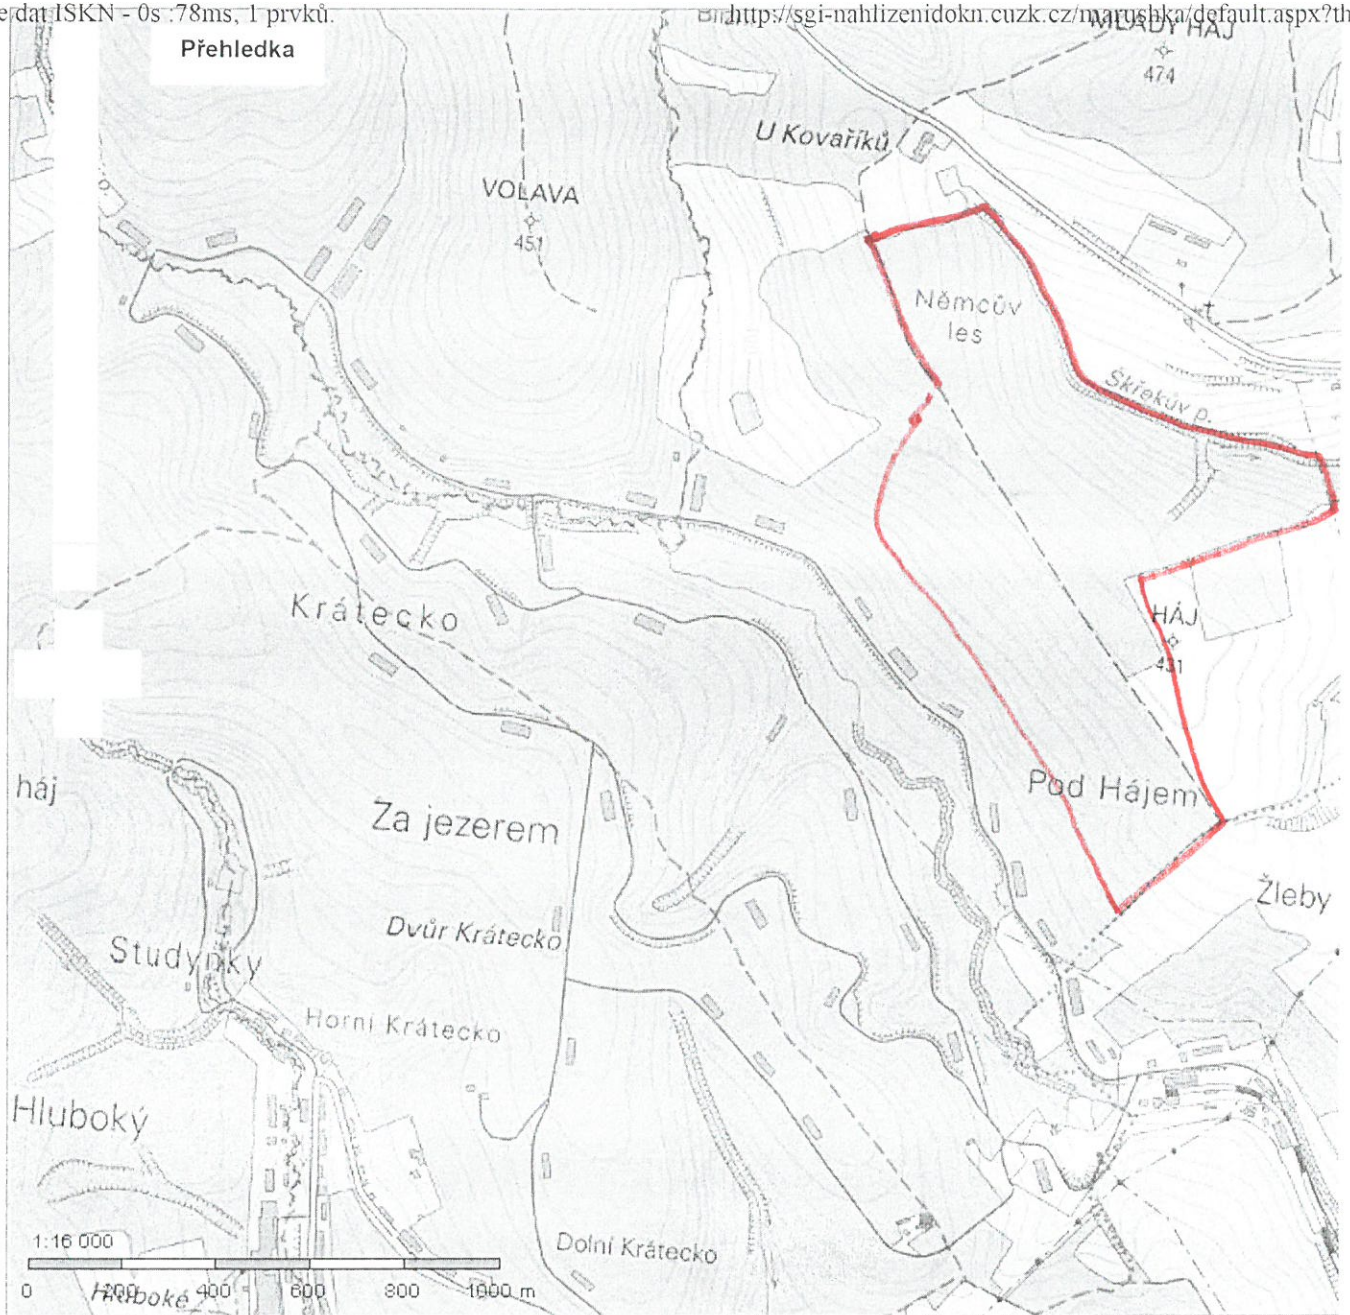

Naháňka MS Vlachovce 21.9.2019

leč Mladý háj, Hrbov v době od 12⁰⁰ do cca 15⁰⁰

Nahaňka MS Vlachovice 21.9.2019

leč Starý háj v době od 8³⁰ do cca 12⁰⁰

Vedoucí Mýslivcký hospodař MS Vlachovice

ing. Václav Obadal 602 404 291